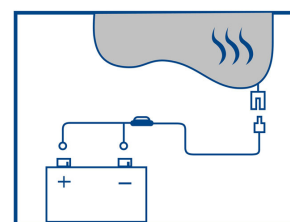

Raccordement batterie fourni.