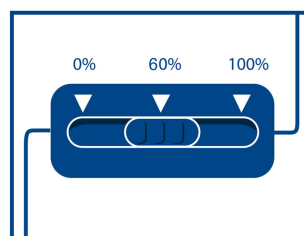

Pour l'achat d'un Tablier BAGSTER Boomrang, Profitez de 25% remise sur le WARM'R

Option Warm'R Couverture Warm'R

Chaleur assurée au programme de cette rentrée : la couverture Warm'R ne se contente pas de garder les jambes au chaud, elle les réchauffe plus ou moins selon les besoins...

Un produit adaptable à tous les tabliers Boomerang et Primo.

Un produit chauffant juste... incontournable !

- Interrupteur 3 positions (off – 60% - 100%).
- Câblerie fournie pour le branchement avec la batterie.
- Chaleur intérieure homogène grâce au placement judicieux des résistances.
- Matelassé et moelleux très confortable.
- Protection du pilote optimisée par une partie tombante sur les genoux et une autre remontant sur le ventre.
- Fixation adapté grâce aux bandes velcro (Primo) et aux vis / œillets (Boomerang).
- Conception permettant de se connecter aux manchons Box-Heat en même temps : stop au froid !
- Finition sobre et haut de gamme.

Prix public : 99€

Interrupteur 3 positions.